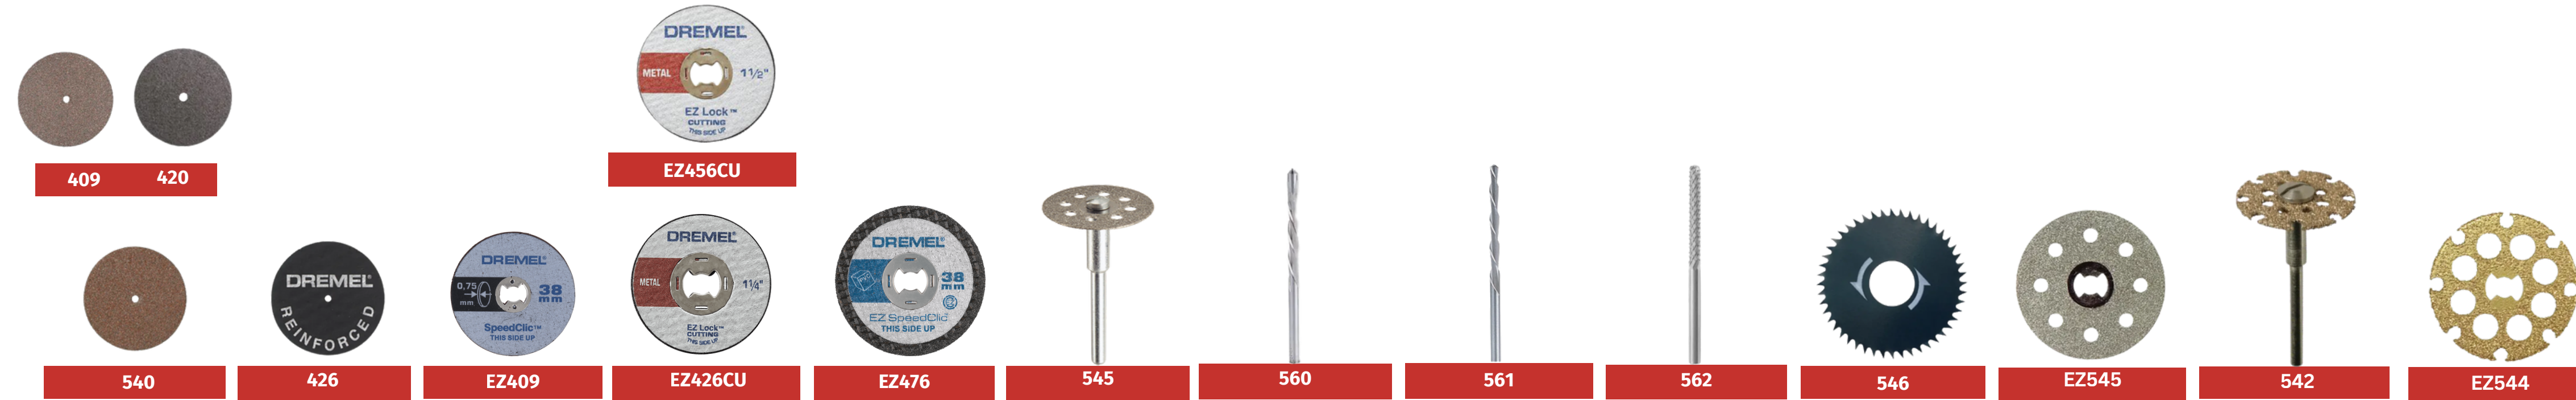

Gamma di accessori per il taglio

DREMEL MAX

NOME PRODOTTO	DISCO DA TAGLIO	DISCO DA TAGLIO	DISCO DI TAGLIO DI PRECISIONE	DISCO DA TAGLIO IN FIBRA DI VETRO	DISCO DA TAGLIO IN PLASTICA	DISCO DA TAGLIO PER PIASTRELLE E PIETRA MORBIDA	PUNTA DA TAGLIO PER CARTONGESSO	PUNTA DA TAGLIO	PUNTA DA TAGLIO PER PIASTRELLE	MINISEGA	DISCO DA TAGLIO PER PIASTRELLE E PIETRA MORBIDA	DISCO DA TAGLIO PER LEGNO E PLASTICA	DISCO DA TAGLIO PER LEGNO E PLASTICA	DISCO DA TAGLIO PER METALLO	DISCO DA TAGLIO PER PIASTRELLE E PIETRA MORBIDA
Materiali primari	Multimateriale	Multimateriale	Multimateriale	Metallo	Plastica	Piastrelle e pietra morbida	Cartongesso	Multimateriale	Piastrelle	Legno	Piastrelle e pietra morbida	Legno e plastica	Legno e plastica	Metallo	Piastrelle e pietra morbida
Legno	●	●	●					●		●		●	●		
Metallo	●	●	●	●				● Solo metallo morbido						●	
Plastica	●	●	●		●			●				●	●		
Pietra morbida / Conchiglia	●	●	●			●					●				●
Vetro															
Piastrella						●			●		●				●
Muratura						●					●				●
Cartongesso	●	●	●				●	●				●	●		