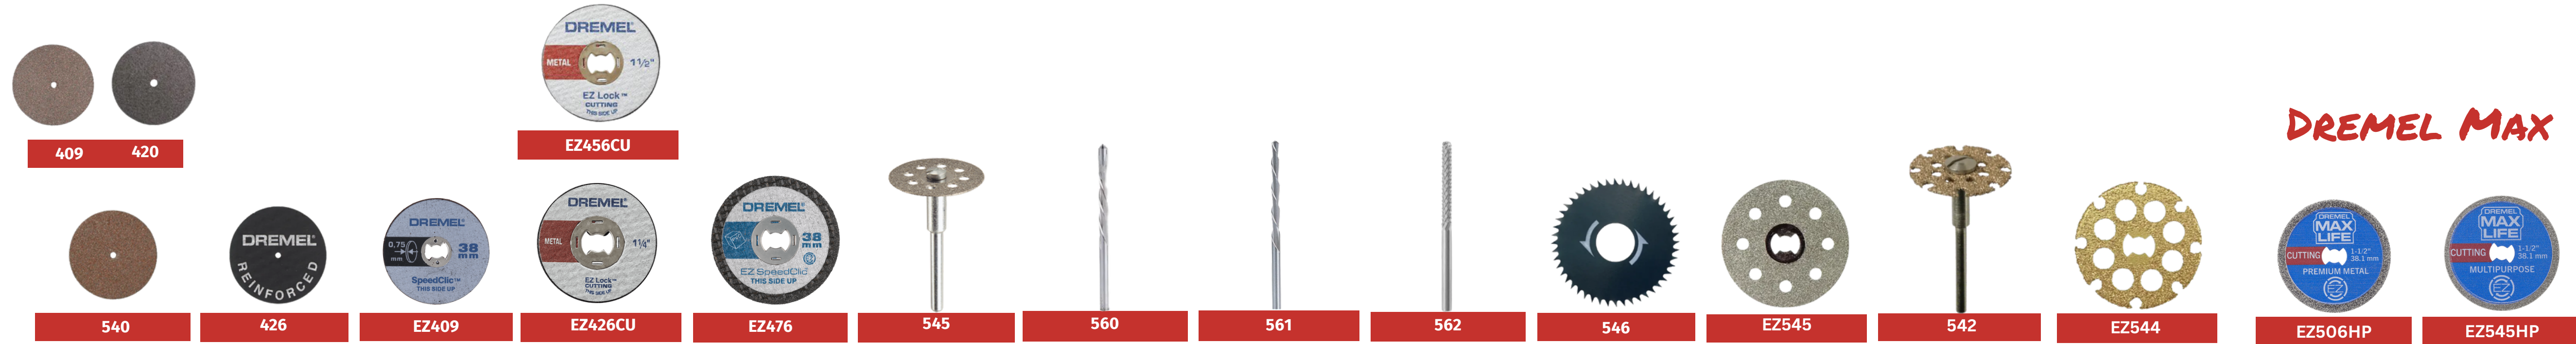

# Snijgereedschap Assortiment

PRODUCTNAAM	SNIJSCHIJF	SNIJSCHIJF	PRECISIE SNIJSCHIJF	GLASVEZEL SNIJSCHIJF	KUNSTSTOF SNIJSCHIJF	TEGEL & ZACHTE STEEN SNIJSCHIJF	GIPSPLAAT SNIJBIT	SNIJBIT	TEGEL SNIJBIT	MINI ZAAG	TEGEL & ZACHTE STEEN SNIJSCHIJF	HOUT & KUNSTSTOF SNIJSCHIJF	HOUT & KUNSTSTOF SNIJSCHIJF	METAAL SNIJSCHIJF	TEGEL & ZACHTE STEEN SNIJSCHIJF
Primaire materialen	Multi-Materiaal	Multi-Materiaal	Multi-Materiaal	Metaal	Kunststof	Tegel & Zachte Steen	Gipsplaat	Multi-Materiaal	Tegel	Hout	Tegel & Zachte Steen	Hout & Kunststof	Hout & Kunststof	Metaal	Tegel & Zachte Steen
Hout	●	●	●					●		●		●	●		
Metaal	●	●	●	●				● Alleen zacht metaal						●	
Kunststof	●	●	●		●			●				●	●		
Zachte steen / Schelp	●	●	●			●					●				●
Glas															
Tegels						●			●		●				●
Metselwerk						●					●				●
Gipsplaat	●	●	●				●	●				●	●		