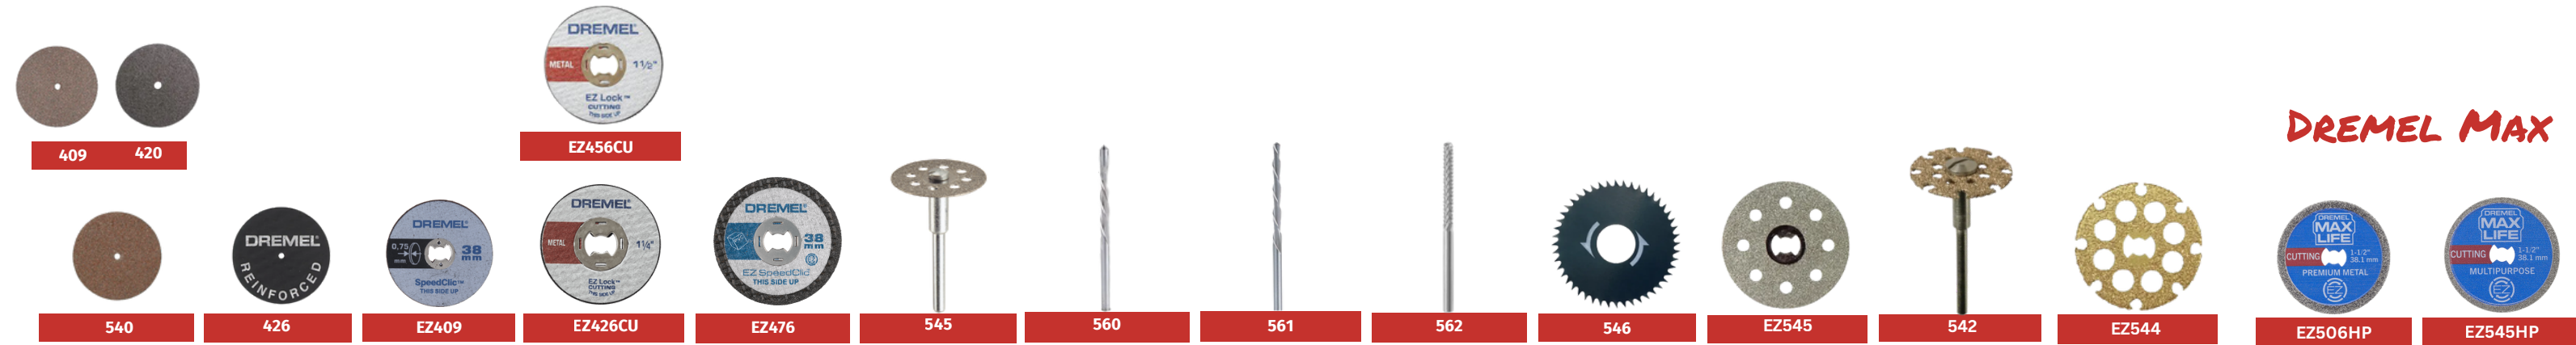

Sortiment av skjæretilbehør

PRODUKTNAMN	SKJÆREHJUL	SKJÆREHJUL	PRESISJONSSKJÆREHJUL	GLASSFIBERSKJÆREHJUL	PLASTSKJÆREHJUL	FLIS- & MYK STEIN-SKJÆREHJUL	GIPSPLATESKJÆREBIT	SKJÆREBIT	FLISSKJÆREBIT	MINISAG	FLIS- & MYK STEIN-SKJÆREHJUL	TRE- & PLASTSKJÆREHJUL	TRE- & PLASTSKJÆREHJUL	METALLSKIVA	KAKEL- & MJUKSTENSSKIVA
Primærmaterialer	Multimateriale	Multimateriale	Multimateriale	Metall	Plast	Flis & myk stein	Gipsplate	Multimateriale	Flis	Tre	Flis & myk stein	Tre & plast	Tre & plast	Metall	Kakel & mjuk sten
Tre	●	●	●					●		●		●	●		
Metall	●	●	●	●				● Kun myke metaller						●	
Plast	●	●	●		●			●				●	●		
Myk stein / Skjell	●	●	●			●					●				●
Glass															
Flis						●			●		●				●
Murverk						●					●				●
Gipsplate	●	●	●				●	●				●	●		