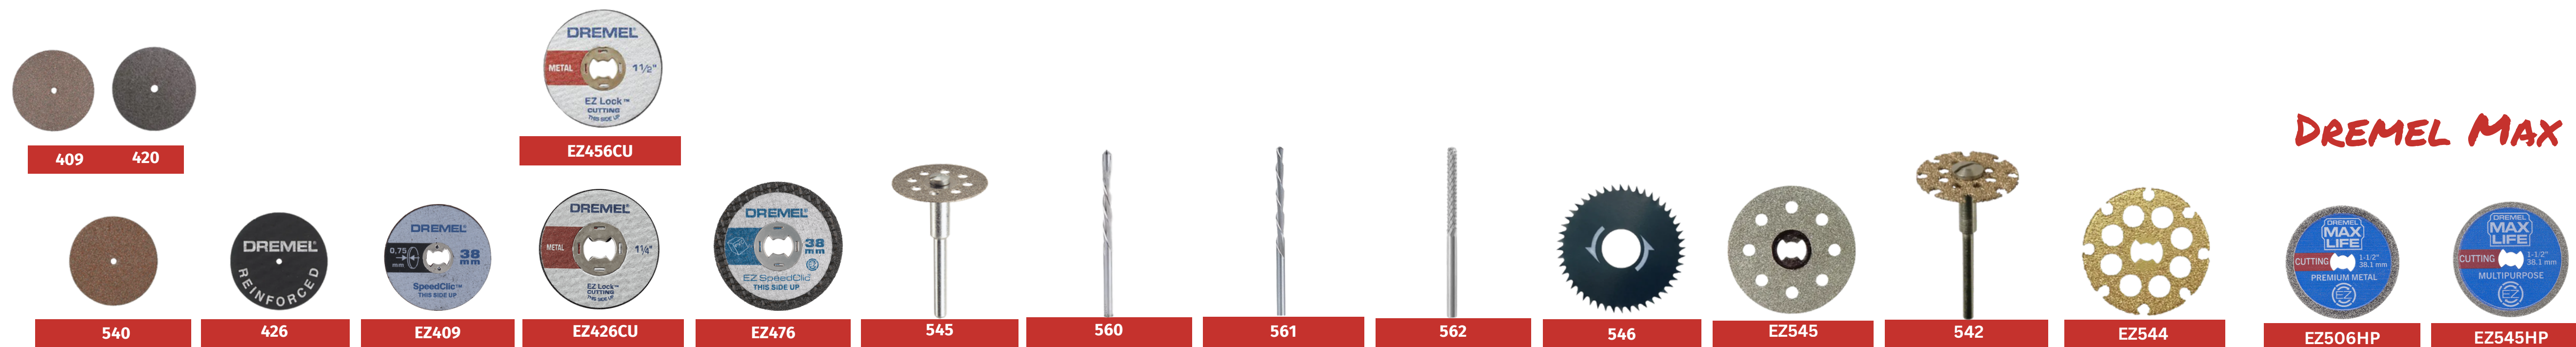

# Gama de accesorios de corte

NOMBRE DEL PRODUCTO	DISCO DE CORTE	DISCO DE CORTE	DISCO DE CORTE DE PRECISIÓN	DISCO DE CORTE DE FIBRA DE VIDRIO	DISCO DE CORTE PARA PLÁSTICO	DISCO DE CORTE PARA AZULEJO Y PIEDRA BLANDA	FRESA DE CORTE PARA PLADUR	FRESA DE CORTE	FRESA DE CORTE PARA AZULEJO	SIERRA MINI	DISCO DE CORTE PARA AZULEJO Y PIEDRA BLANDA	DISCO DE CORTE PARA MADERA Y PLÁSTICO	DISCO DE CORTE PARA MADERA Y PLÁSTICO	DISCO DE CORTE PARA METAL	DISCO DE CORTE PARA AZULEJO Y PIEDRA BLANDA
Materiales principales	Multi-Material	Multi-Material	Multi-Material	Metal	Plástico	Azulejo y Piedra Blanda	Pladur	Multi-Material	Azulejo	Madera	Azulejo y Piedra Blanda	Madera y Plástico	Madera y Plástico	Metal	Azulejo y Piedra Blanda
Madera	●	●	●					●		●		●	●		
Metal	●	●	●	●				● Solo metal blando						●	
Plástico	●	●	●		●			●				●	●		
Piedra blanda / Concha	●	●	●			●					●				●
Vidrio															
Azulejo						●			●		●				●
Mampostería						●					●				●
Pladur	●	●	●				●	●				●	●		